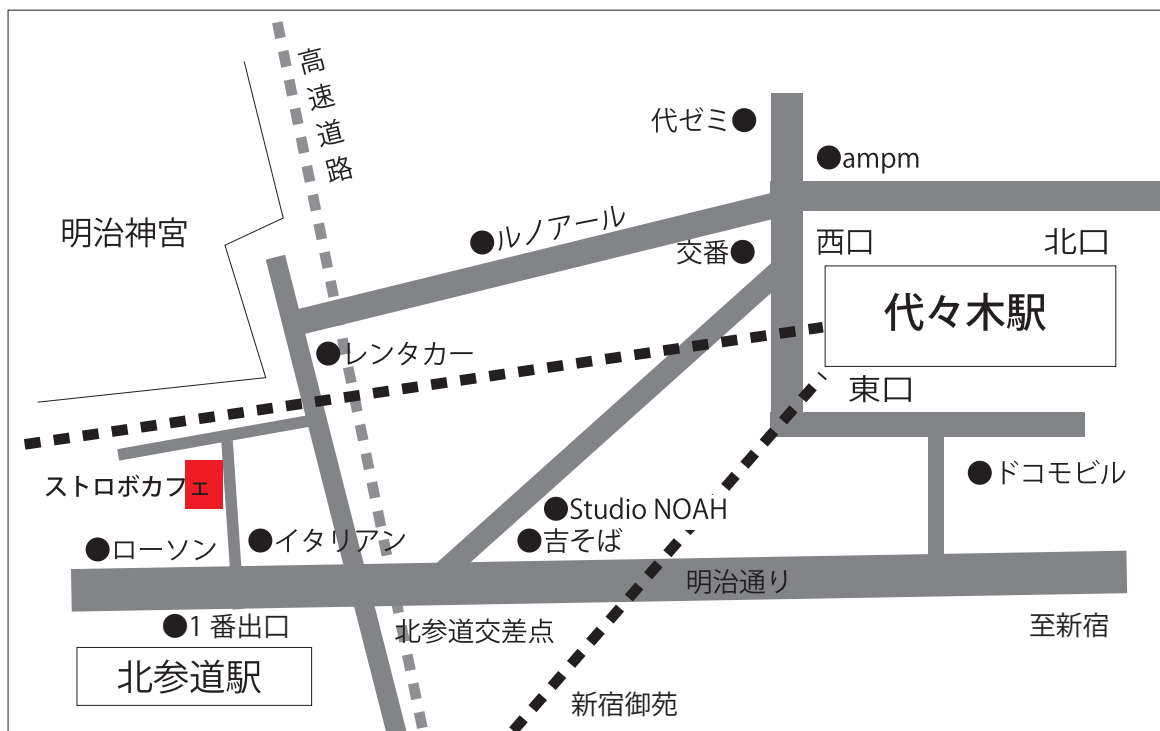

ストロボカフェ北参道 地図

北参道駅からは、一番出口からだと、明治通りの反対側にローソンとイタリアンが見えますのでその間の道を進みます。明治通りを渡るには出て右手北参道交差点から渡って下さい。代々木駅からは、西口で降りて交番の横の道をとおり、明治通りに出ます。イタリアンとローソンの間の細い道を通ってすぐです。

イタリアンの道路はさんで向かい側は現在、大きなビルの解体工事中です。その奥の脇に細長い2階建ての建物がありそのビルの地下1階です。